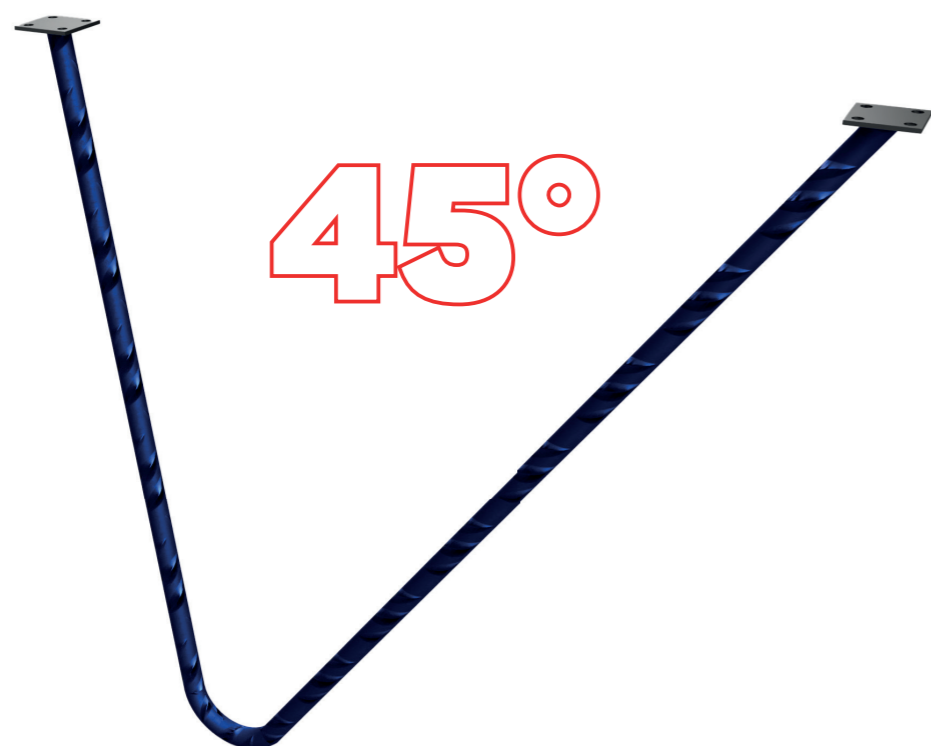

La Park Collection se compose d'une série de table basse tendance et locales, en édition limitées. Une série de tables : B, X et L, qui correspondent à 3 design de piétements en fer à béton, disponible en 4 coloris: Bleu, Rouge, Jaune et Noir.

SÉRIE B

Park

Série B, première de la collection Park, se distingue par son piétement en fer à béton cintré à 45°. Disposé en quinconce sur un plateau en bois huilé, sa forme procure un effet dynamique ainsi qu'un aspect de légèreté.

DÉCLINÉ EN
4 COLORIS

SÉRIE X

Dark

La série X se reconnaît par son piètement en forme de croix. Son pied central, de par sa forme délicate, mélange finesse et stabilité pour offrir une table aérienne et élégante.

DÉCLINÉ EN
4 COLORIS

SÉRIE L

Dank

La série L, plus standard, se caractérise par ses pieds en épingle qui s'ajuste à la forme du plateau en bois vernis ou brûlé. Son piétement apporte style et raffinement tout en contrastant avec l'irrégularité du cookie de bois.